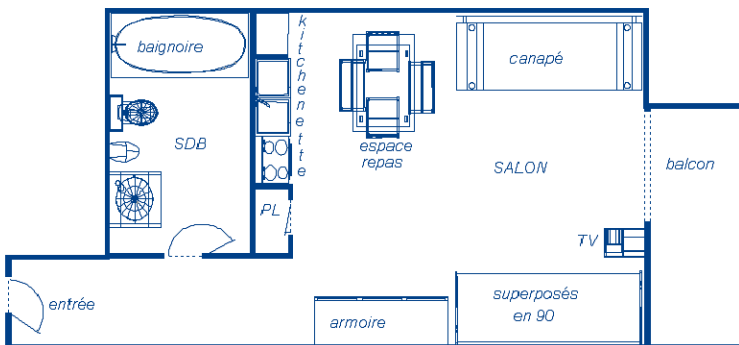

Résidence Le Solarium

Salle à manger / salon

SITUATION

- 500 m des pistes
- 150 m des commerces
- 11 km de la gare SNCF

DESCRIPTION	EQUIPEMENT
Superficie : 20 m ² 2/4 couchages Exposition : sud est Vue : lac de Matemale et la vallée 1 coin couchage avec des lits superposés en 90 1 kitchenette équipée 1 séjour, canapé convertible 1 salle de bain avec baignoire	- plaques électriques - réfrigérateur - mini four + four micro ondes - TV - chauffage électrique - placard à skis