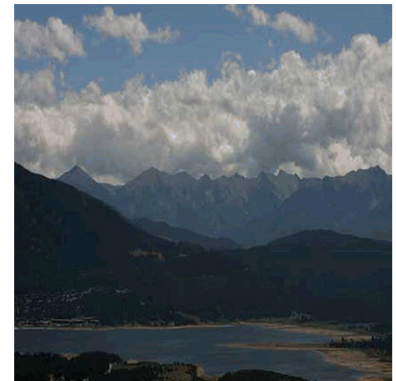

Résidence Le Solarium

Salle à manger / salon

SITUATION

- 500 m des pistes
- 150 m des commerces
- 11 km de la gare SNCF

DESCRIPTION	EQUIPEMENT
Superficie : 20 m ² 2/4 couchages Exposition : sud est Vue : lac de Matemale et la vallée 1 coin couchage avec des lits superposés en 90 1 kitchenette équipée 1 séjour, canapé convertible 1 salle de bain avec baignoire	- plaques électriques - réfrigérateur - mini four + four micro ondes - TV - chauffage électrique - placard à skis