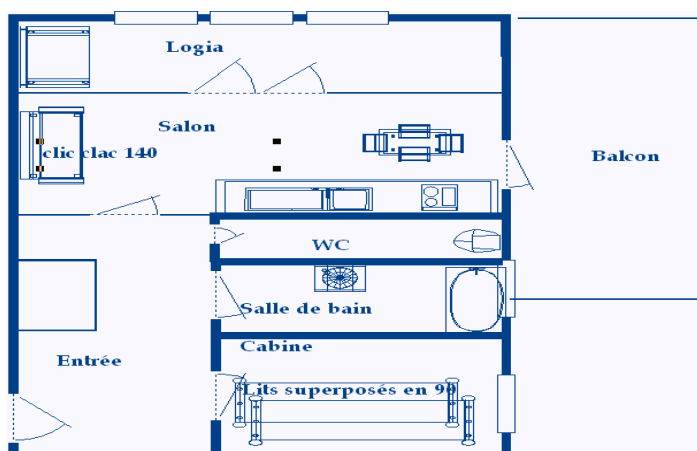

DESCRIPTIF N°22
CATEGORIE STUDIO CABINE STANDARD *
4 COUCHAGES

Résidence Les Pèlerins

SITUATION

- F-3 (plan du village)
- 50 m des pistes
- à proximité des navettes gratuites (toutes les 20 minutes)

DESCRIPTION	EQUIPEMENT
Superficie : 25m ² 4 couchages Exposition : Sud Est Vue : Lac 1 logia 1 Séjour avec canapé convertible 1 en 140 1 cabine avec 2 lits superposés 1 salle de bain avec baignoire 1 Wc indépendant	1 Kitchenette équipée - plaques électriques x2 - réfrigérateur top - mini four - micros ondes - cafetière - TV - chauffage électrique