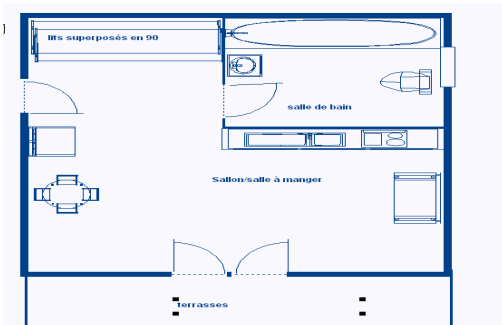

Résidence le Capcir

SITUATION

- D-5 (plan du village)
- 500 m des pistes
- 300m des navettes gratuites (toutes les 20 minutes)
- 300 m des commerces
- 11 km de la gare SNCF

DESCRIPTION	EQUIPEMENT
Superficie : 20 m ² 4 couchages Exposition : Est Vue : jardin 1 Séjour avec un canapé convertible 1 cabine avec lits superposés en 90 1 salle de bain avec baignoire 1 Wc 1 kitchenette équipée	<ul style="list-style-type: none">- 2 plaques électriques- réfrigérateur- Mini four- TV- chauffage électrique