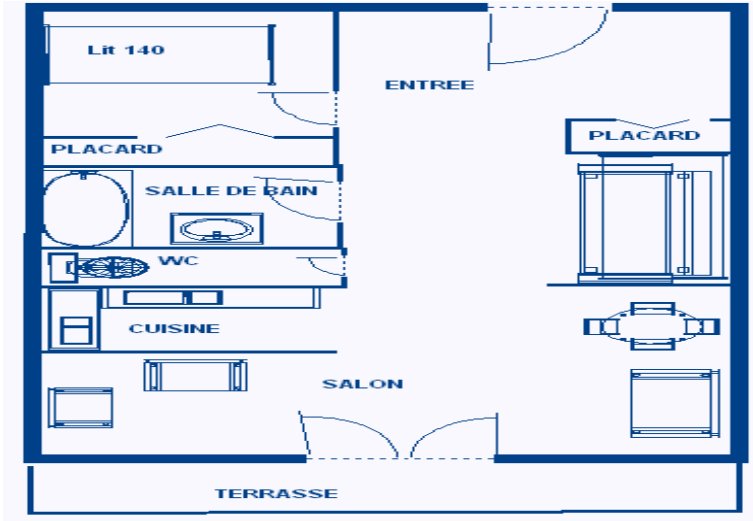

DESCRIPTIF N° 30
CATEGORIE T2 CABINE standard *
4 / 5 COUCHAGES

Résidence Les Terrasses du Llalet

Résidence

Salon

Kitchenette

Chambre

Vue

SITUATION

- à 500 m des pistes et
- 100 m des commerces
- 50 m des navettes gratuites (toutes les 20 minutes)
- 11 km de la gare SNCF

DESCRIPTION	EQUIPEMENT
Superficie : 34 m ² 4/5 couchages Exposition : sud est Vue : lac et village 1 balcon 1 chambre avec un lit en 140, 1 espace couchage avec canapé convertible en 140 et lit mezzanine en 90 1 salle de bain avec baignoire 1 kitchenette équipée	- plaques électriques - réfrigérateur - four moyen - TV - chauffage électrique - emplacement de parking - lave vaisselle - lave linge