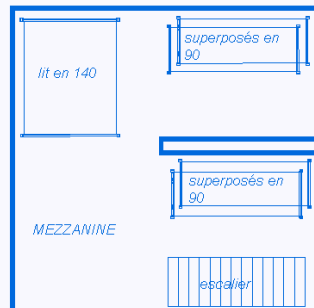

Résidence L'Etoile Polaire

SITUATION

- E-6 (plan du village)
- 600 m des pistes
- 50 m des commerces
- 50 m des navettes gratuites (toutes les 20 minutes)
- 11 km de la gare SNCF

DESCRIPTION	EQUIPEMENT
Superficie : m ² 6 couchages Exposition : sud Vue : forêt 1 balcon 1 mezzanine avec 1 lit en 140 et deux fois 2 lits superposés en 90 1 séjour avec 1 canapé 1 salle de bain avec douche, lavabo et wc 1 kitchenette équipée	- réfrigérateur - plaques électriques - TV - chauffage électrique - emplacement de parking