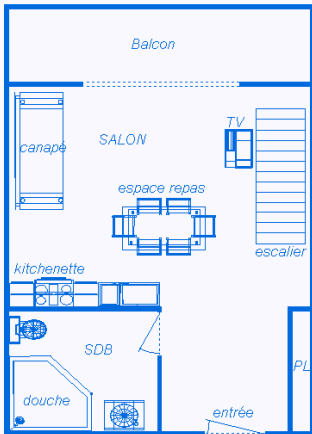

Résidence L'Etoile Polaire

SITUATION

- E-6 (plan du village)
- 600 m des pistes
- 50 m des commerces
- 50 m des navettes gratuites (toutes les 20 minutes)
- 11 km de la gare SNCF

DESCRIPTION	EQUIPEMENT
Superficie : m ² 6 couchages Exposition : sud Vue : forêt 1 balcon 1 mezzanine avec 1 lit en 140 et deux fois 2 lits superposés en 90 1 séjour avec 1 canapé 1 salle de bain avec douche, lavabo et wc 1 kitchenette équipée	- réfrigérateur - plaques électriques - TV - chauffage électrique - emplacement de parking