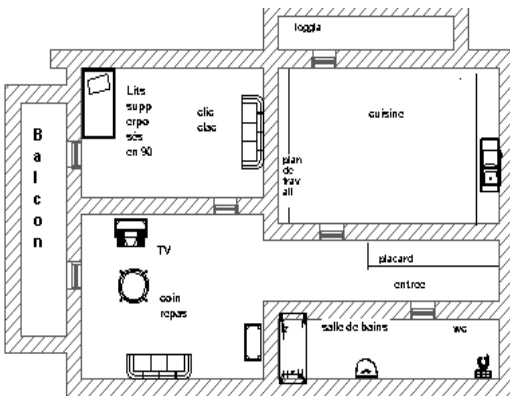

Résidence Les Pistes

Salle à manger / salon

SITUATION

- E-4 (plan du village)
- aux pieds des pistes
- à proximité des commerces
- à proximité des navettes gratuites (toutes les 20 minutes)
- 11 km de la gare SNCF

DESCRIPTION	EQUIPEMENT
Superficie : 43 m ² 4/6 couchages Exposition : sud ouest Vue : les pistes 1 balcon loggia 1 chambre avec deux lits superposés en 90 1 séjour avec 1 canapé convertible en 140 1 salle de bain avec baignoire, lavabo et wc 1 kitchenette équipée	- plaques électriques - réfrigérateur - four micro ondes - lave linge - lave vaisselle - TV - chauffage électrique - placard à skis - emplacement de parking