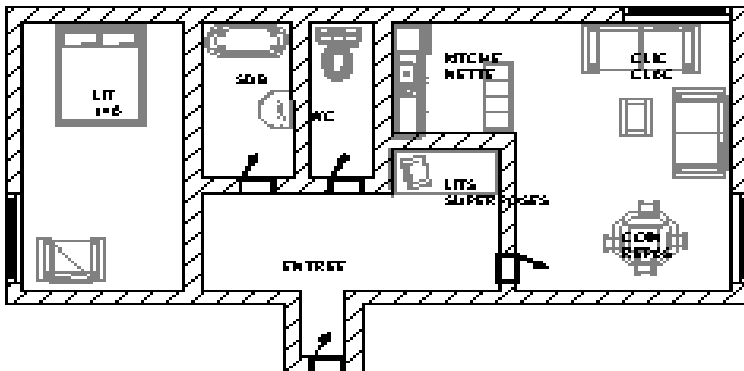

LES ANGLES IMMOBILIER

Résidence La Matte, Avenue de Balcère 66210 LES ANGLES

Tél. : 04-68-30-91-18 Fax : 04-68-30-91-27

anglimmo@wanadoo.fr

www.les-angles-immobilier.com

DESCRIPTIF N° 303 CATEGORIE T2 CABINE CONFORT ** 4/6 COUCHAGES

Résidence Les Isards

Salle à manger / salon

SITUATION

- D-7 (plan du village)
- 650 m des pistes
- 100 m des commerces
- 100 m des navettes gratuites (toutes les 20 minutes)
- 11 km de la gare SNCF

DESCRIPTION	EQUIPEMENT
Superficie : 50 m ² 4/6 couchages Exposition : sud est Vue : lac de Matemale 1 balcon 1 chambre avec 1 lit en 140 1 espace cabine avec lits superposés en 90 1 séjour avec 1 canapé et 1 convertible en 140 1 salle de bain avec baignoire 1 wc indépendant 1 kitchenette équipée	<ul style="list-style-type: none">- plaques électriques- réfrigérateur- four micro onde, rôtissoire- TV- chauffage électrique- cheminée- placard à skis- emplacement de parking- jardinet côté salon