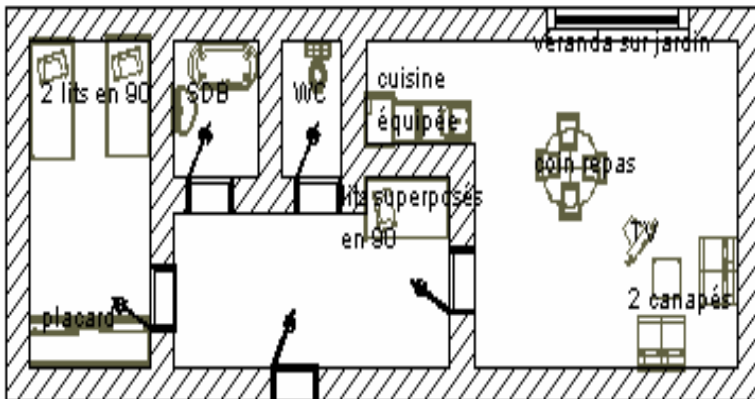

Résidence Les Isards

SITUATION

- D-7 (plan du village)
- 600 m des pistes
- 100 m des commerces
- 100 m des navettes gratuites (toutes les 20 minutes)
- 11 km de la gare SNCF

DESCRIPTION	EQUIPEMENT
Superficie : 50 m ² 4 couchages Exposition : sud est Vue : lac de Matemale et la vallée 1 chambre avec 2 lits en 90 1 espace cabine avec lits superposés en 90 1 séjour avec 2 fauteuils convertibles 1 salle de bain avec baignoire, lavabo 1 wc indépendant 1 kitchenette équipée	<ul style="list-style-type: none">- plaques électriques- réfrigérateur- four rôtissoire- TV- chauffage électrique- placard à skis- emplacement de parking- 1 jardinet côté salon