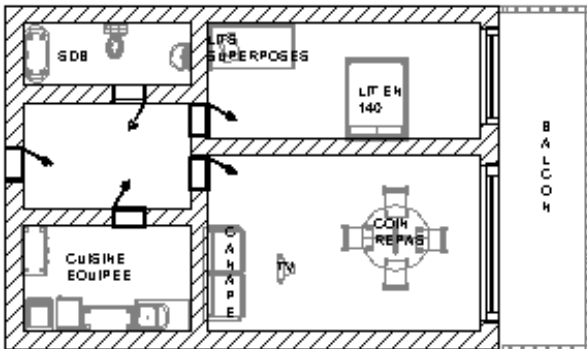

Résidence Les Pistes

Salle à manger / salon

SITUATION

- E-4 (plan du village)
- aux pieds des pistes
- à proximité des commerces
- à proximité des navettes gratuites (toutes les 20 minutes)
- 11 km de la gare SNCF

DESCRIPTION	EQUIPEMENT
Superficie : 43 m ² 4/6 couchages Exposition : sud est Vue : les pistes 1 balcon loggia 1 chambre avec 1 lit en 140, et 2 lits superposés en 90 1 séjour, canapé convertible 1 salle de bain avec baignoire 1 kitchenette équipée	- plaques électriques - réfrigérateur - four micro ondes - TV - chauffage électrique - placard à skis - emplacement de parking