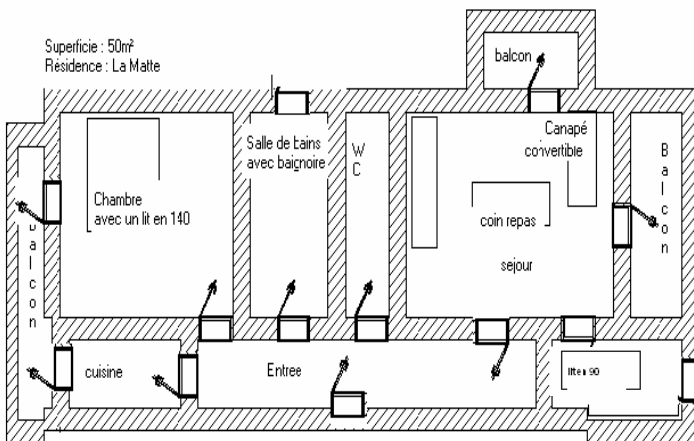

Résidence La Matte

salle à manger / salon

SITUATION

- E-5 (plan du village)
- au centre de la station
- 50 m des commerces
- 50 m des navettes gratuites (toutes les 20 minutes)
- 11 km de la gare SNCF

DESCRIPTION	EQUIPEMENT
Superficie : 50 m ² 4/6 couchages Exposition : sud ouest Vue : le village 1 balcon 1 chambre avec un lit en 140 1 cabine avec 1 lit en 90 1 séjour avec 1 canapé convertible en 140 1 salle de bain avec baignoire et lavabo 1 wc indépendant 1 cuisine équipée	- gazinière et four au gaz - four micro ondes - réfrigérateur - lave linge - TV - chauffage collectif - placard à skis - emplacement de parking à la résidence