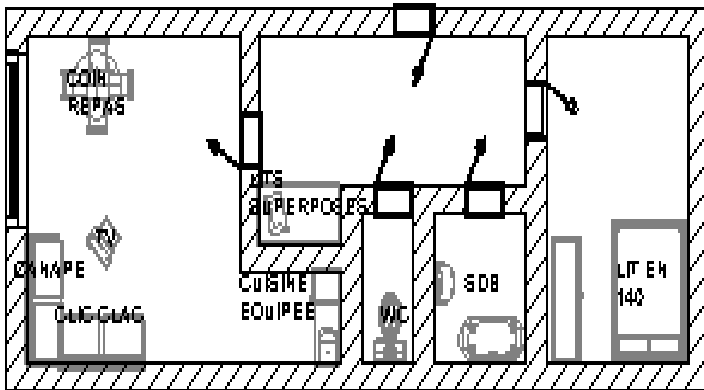

LES ANGLES IMMOBILIER

Résidence La Matte, Avenue de Balcère 66210 LES ANGLES

Tél. : 04-68-30-91-18 Fax : 04-68-30-91-27

anglimmo@wanadoo.fr

www.les-angles-immobilier.com

DESCRIPTIF N°318
CATEGORIE T2 CABINE CONFORT **
4 / 6 COUCHAGES

Résidence Les Isards

SITUATION

- D-7 (plan du village)
- 600 m des pistes
- 300 m des commerces
- 50 m des navettes gratuites (toutes les 20 minutes)
- 11 km de la gare SNCF

DESCRIPTION	EQUIPEMENT
Superficie : 53 m ² 4/6 couchages Exposition : sud est Vue : lac de Matemale et la vallée 1 chambre avec un lit en 140 1 espace couchage avec lits superposés en 90 1 séjour avec canapé convertible en 140 1 salle de bain avec baignoire et lavabo 1 wc indépendant 1 kitchenette équipée	<ul style="list-style-type: none">- plaques électriques- réfrigérateur- four micro ondes- lave vaisselle- TV- chauffage électrique- placard à skis- emplacement de parking