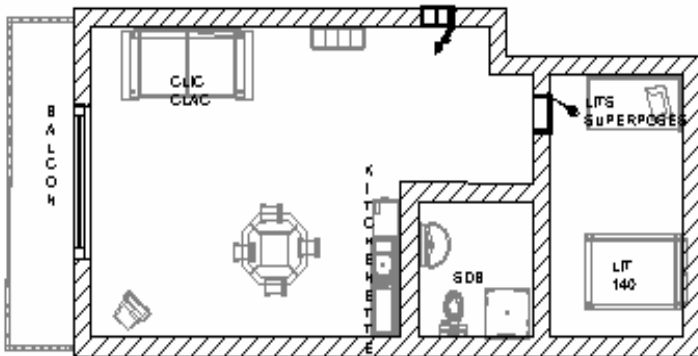

DESCRIPTIF N° 34
CATEGORIE T2 CABINE standard *
4 / 6 COUCHAGES

Résidence Les Terrasses du Llalet

Résidence

Salon

Kitchenette

Chambre

Vue

SITUATION

- à 500 m des pistes et
- 100 m des commerces
- 50 m des navettes gratuites (toutes les 20 minutes)
- 11 km de la gare SNCF

| DESCRIPTION | EQUIPEMENT |
|---|---|
| Superficie : 30 m ² 6 couchages Exposition : sud est Vue : lac de Matemale et le vieux village 1 balcon 1 chambre avec un lit en 140, et deux lits superposés 1 séjour avec 1 canapé convertible en 140 1 salle de bain avec douche, lavabo et wc 1 kitchenette équipée | - plaques électriques - réfrigérateur - four traditionnel - TV - chauffage électrique - placard à skis - emplacement de parking |