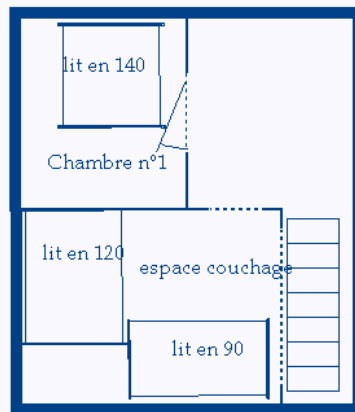

DESCRIPTIF N° 35
CATEGORIE T2 CABINE standard *
4 / 6 COUCHAGES

Résidence Le Mouraillou

Résidence

Kitchenette

Salon

Chambre n°1

Espace couchage

Vue

SITUATION

- à 600 m des pistes
- 200 m des commerces
- 50 m des navettes gratuites (toutes les 20 minutes)
- 11 km de la gare SNCF

DESCRIPTION	EQUIPEMENT
<p>Superficie : 35 m² 6 couchages</p> <p>Exposition : nord est</p> <p>Vue : cour antérieure</p> <p>1 balcon</p> <p>1 chambre avec un lit en 140</p> <p>1 espace couchage 1 lit en 90 + 1 lit en 120</p> <p>1 séjour avec 1 canapé convertible en 140</p> <p>1 salle de bain avec wc</p> <p>1 kitchenette équipée</p>	<ul style="list-style-type: none"> - plaques électriques - réfrigérateur top - four traditionnel - TV - micro ondes - chauffage électrique - placard à skis - emplacement de parking