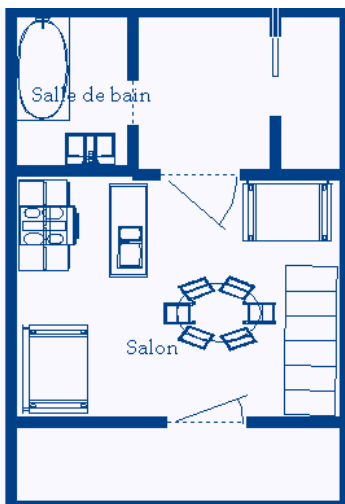

DESCRIPTIF N° 35
CATEGORIE T2 CABINE standard *
4 / 6 COUCHAGES

Résidence Le Mouraillou

Résidence

Kitchenette

Salon

Chambre n°1

Espace couchage

Vue

SITUATION

- à 600 m des pistes
- 200 m des commerces
- 50 m des navettes gratuites (toutes les 20 minutes)
- 11 km de la gare SNCF

DESCRIPTION	EQUIPEMENT
<p>Superficie : 35 m² 6 couchages</p> <p>Exposition : nord est</p> <p>Vue : cour antérieure</p> <p>1 balcon</p> <p>1 chambre avec un lit en 140</p> <p>1 espace couchage 1 lit en 90 + 1 lit en 120</p> <p>1 séjour avec 1 canapé convertible en 140</p> <p>1 salle de bain avec wc</p> <p>1 kitchenette équipée</p>	<ul style="list-style-type: none"> - plaques électriques - réfrigérateur top - four traditionnel - TV - micro ondes - chauffage électrique - placard à skis - emplacement de parking