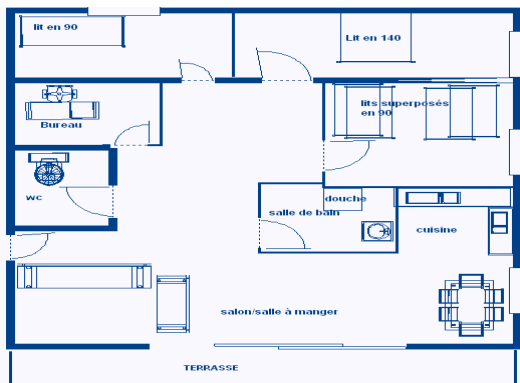

Résidence les balcons du pla del mir

SITUATION

- H-1 (plan du village)
- 600 m des pistes
- à proximité des navettes gratuites (toutes les 20 minutes)
- 2 km des commerces
- 11 km de la gare SNCF

DESCRIPTION	EQUIPEMENT
Superficie : 70 m ² 7 couchages Exposition : Sud Est Vue : lac 1 Séjour avec un canapé Chambre 1 avec lit en 90 Chambre 2 avec lit en 160 Chambre 3 avec 2 lits superposés en 90 1 salle de bain avec douche	- 1 cuisine équipée - 4 plaques électriques - réfrigérateur top - chauffage électrique