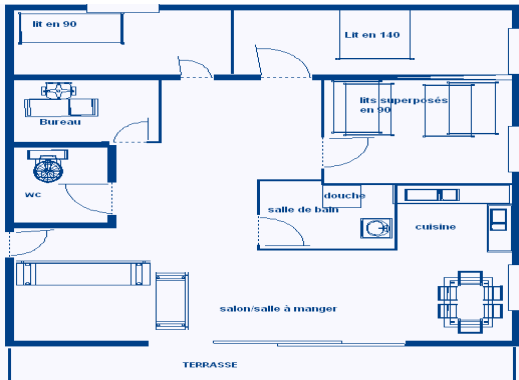

Résidence les balcons du pla del mir

SITUATION

- H-1 (plan du village)
- 50 m des pistes
- à proximité des navettes gratuites (toutes les 20 minutes)
- 2 km des commerces
- 11 km de la gare SNCF

DESCRIPTION	EQUIPEMENT
Superficie : 70 m ² 7 couchages Exposition : Sud Est Vue : lac 1 Séjour avec un canapé Chambre 1 avec lit en 90 Chambre 2 avec lit en 160 Chambre 3 avec 2 lits superposés en 90 1 salle de bain avec douche	- 1 cuisine équipée - 4 plaques électriques - réfrigérateur top - chauffage électrique