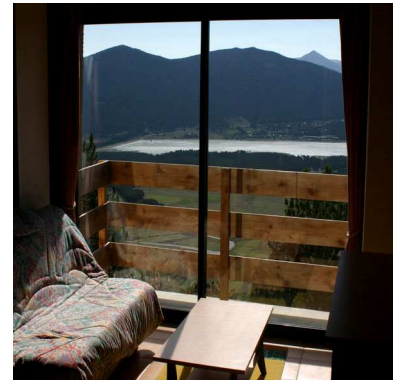

Rue des Pics Verts

Salle à manger / salon

SITUATION

- 1,5 km du bas de station, à proximité du secteur de Balcère
- 2,5 km des commerces
- 50 m des navettes gratuites (toutes les 20 minutes)
- 11 km de la gare SNCF

DESCRIPTION	EQUIPEMENT
Superficie : 40 m ² 4/6 couchages Exposition : sud est Vue : lac de Matemale et la vallée 1 balcon 1 chambre avec un lit en 140 et un en 90 1 séjour avec 1 canapé convertible en 140 et un meuble lit en 90 1 salle de bain avec douche, lavabo et wc 1 kitchenette équipée	<ul style="list-style-type: none">- plaques électriques- réfrigérateur- four traditionnel- four micro ondes- lave linge- TV- chauffage électrique- placard à skis- emplacement de parking- garage