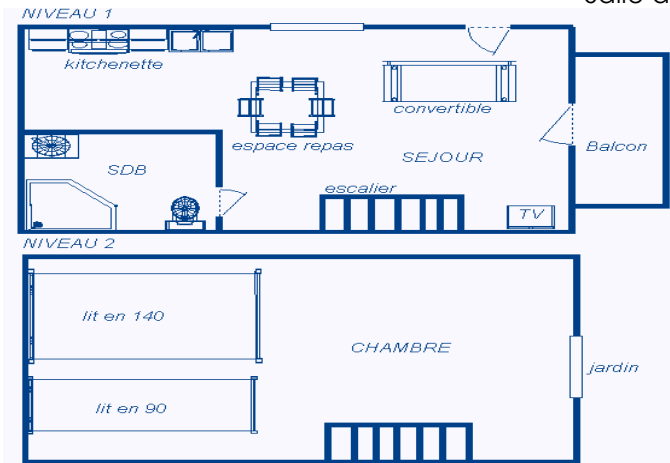

Rue des Pics Verts

Salle à manger / salon

SITUATION

- 1,5 km du bas de station, à proximité du secteur de Balcère
- 2,5 km des commerces
- 50 m des navettes gratuites (toutes les 20 minutes)
- 11 km de la gare SNCF

DESCRIPTION	EQUIPEMENT
Superficie : 40 m ² 4/6 couchages Exposition : sud est Vue : lac de Matemale et la vallée 1 balcon 1 chambre avec un lit en 140 et un en 90 1 séjour avec 1 canapé convertible en 140 et un meuble lit en 90 1 salle de bain avec douche, lavabo et wc 1 kitchenette équipée	<ul style="list-style-type: none">- plaques électriques- réfrigérateur- four traditionnel- four micro ondes- lave linge- TV- chauffage électrique- placard à skis- emplacement de parking- garage