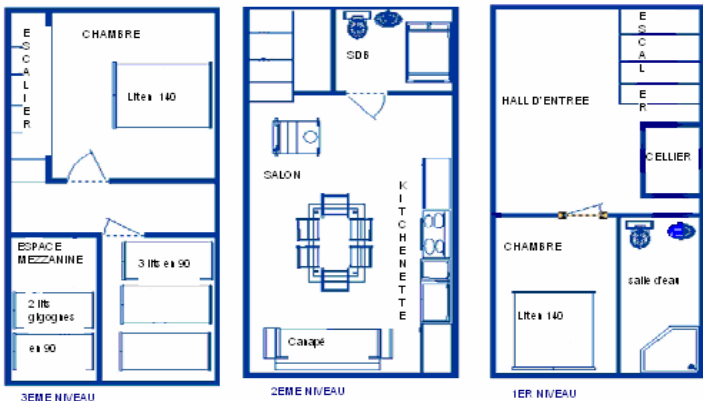

Rue De L'Angélique

SITUATION

- E-6 (plan du village)
- 1,3 km des pistes
- 1km des commerces
- 50 m des navettes gratuites (toutes les 20 minutes)
- 11 km de la gare SNCF

DESCRIPTION	EQUIPEMENT
<p>Superficie : 90 m² 9 couchages</p> <p>Exposition : sud est</p> <p>Vue : lac de Matemale et la vallée</p> <p>1 balcon</p> <p>2 chambres avec un lit en 140, 1 avec trois lits en 90, une mezzanine avec deux lits gigognes en 90</p> <p>1 séjour, canapé</p> <p>2 salles de bain dont une avec baignoire</p> <p>1 kitchenette équipée</p>	<ul style="list-style-type: none">- plaques électriques- réfrigérateur- mini four + four micro ondes- TV- lave linge- chauffage électrique- poêle suédois décoratif- placard à skis- emplacement de parking