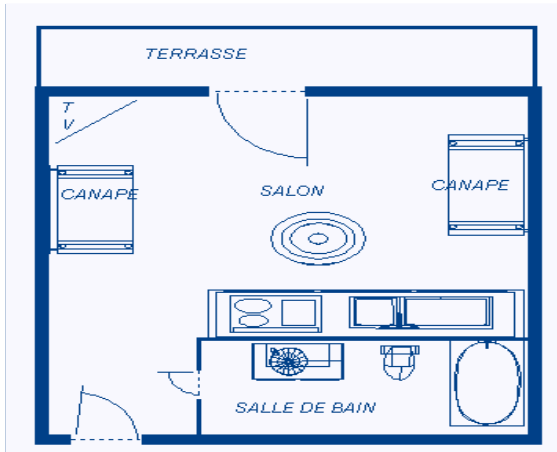

Rés Le Solarium

SITUATION

- E-6 (plan du village)
- 600 m des pistes
- à proximité des navettes gratuites (toutes les 20 minutes)

| DESCRIPTION | EQUIPEMENT |
|---|---|
| Superficie : 20 m ² 4 couchages Exposition : sud est Vue : lac de Matemale et vallée 1 Séjour avec deux canapés convertibles 1 cuisine équipée 1 salle de bain avec baignoire 1 Wc | <ul style="list-style-type: none">- plaques électrique x2- réfrigérateur top- micro onde- TV- chauffage central- mini four |