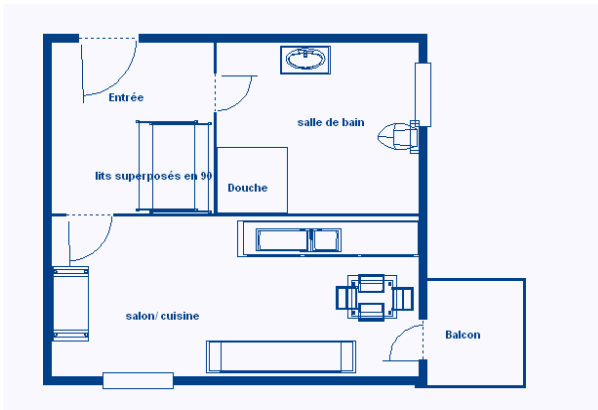

Résidence les Isards

SITUATION

- E-7 (plan du village)
- 1 km des pistes
- à proximité des navettes gratuites (toutes les 20 minutes)
- 600m des commerces
- 11 km de la gare SNCF

DESCRIPTION	EQUIPEMENT
Superficie : 20 m ² 4 couchages Exposition : Sud Est Vue : lac 1 Séjour avec un canapé convertible Espace couchage avec lits superposés en 90 1 salle de bain avec Douche	- 1 kitchenette équipée - 2 plaques électriques - réfrigérateur - micro onde - TV - chauffage électrique