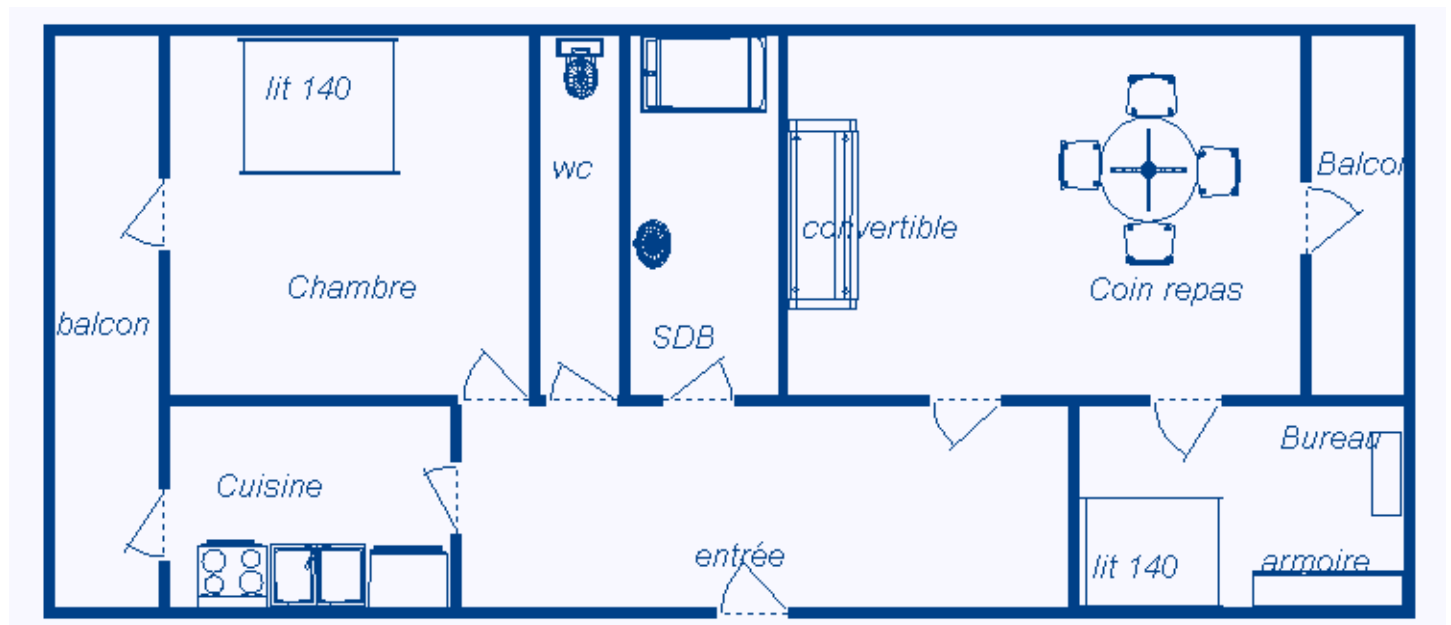

Superficie : 50 m²

Résidence : LA MATTE

Agréable appartement dans une résidence au centre de la station, les balcons du séjour sont exposés sud et ouest.

L'entrée dessert :

- La cuisine est équipée d'une gazinière, d'un réfrigérateur et d'un lave vaisselle.
- Une chambre avec un lit en 140 et placard de rangement.
- Une salle de bain avec baignoire
- Un wc indépendant
- Un séjour très lumineux avec balcon équipé d'un canapé convertible et TV
- Une cabine avec un lit en 140