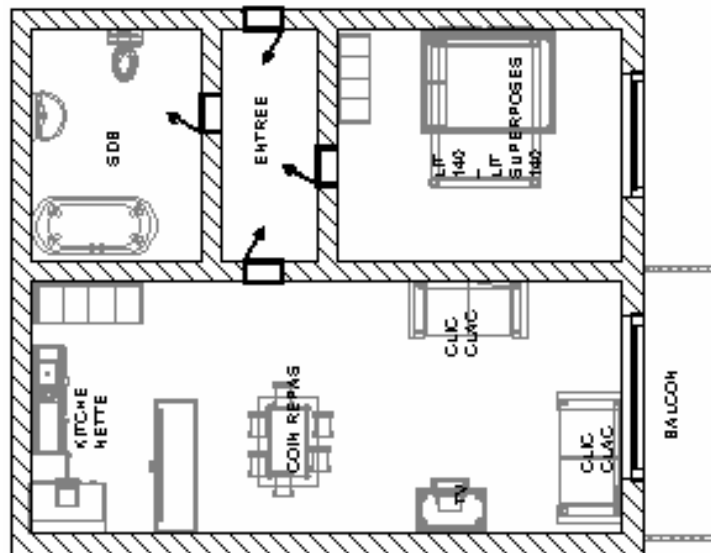

DESCRIPTIF N°307  
CATEGORIE T2 CABINE CONFORT \*\*  
4 / 6 COUCHAGES  
PLAN E-4

Superficie : environ 40 m<sup>2</sup>

Résidence : LE ROND POINT DES PISTES

Appartement situé au pied des pistes ainsi que du centre de la station.

En entrant, la chambre avec un lit en 140 et un lit en mezzanine en 140 également. Une salle d'eau avec douche, lavabo et WC.

Puis accès au séjour composé d'un coin repas, d'un téléviseur, d'un canapé convertible et d'une kitchenette équipée de plaques électriques, d'un four, d'un lave vaisselle et de placards de rangement.