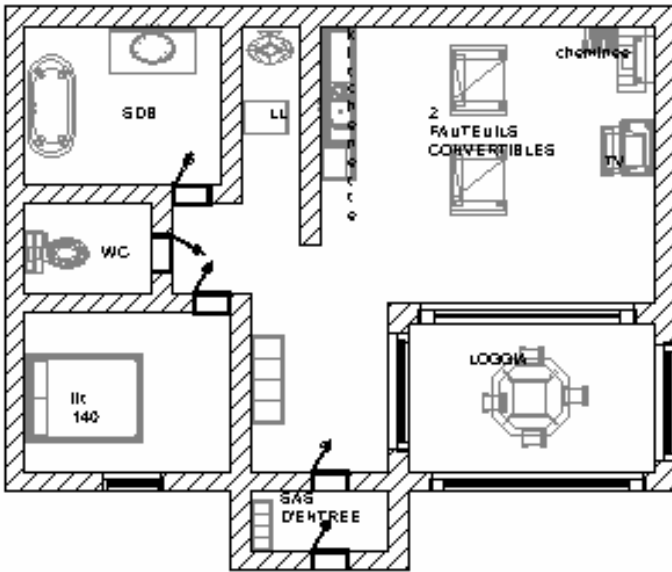

Résidence Val Soleil

SITUATION

- E-6 (plan du village)
- 600 m des pistes
- 50 m des commerces
- 50 m des navettes gratuites (toutes les 20 minutes)
- 11 km de la gare SNCF

DESCRIPTION	EQUIPEMENT
Superficie : 40 m ² 4 couchages Exposition : sud est Vue : lac de Matemale 1 chambre avec un lit en 140 1 séjour avec fauteuils convertibles en 90 1 salle de bain avec baignoire 1 wc indépendant 1 kitchenette équipée	- plaques électriques - réfrigérateur - four - four micro ondes - TV - chauffage électrique - 1 cheminée - emplacement de parking